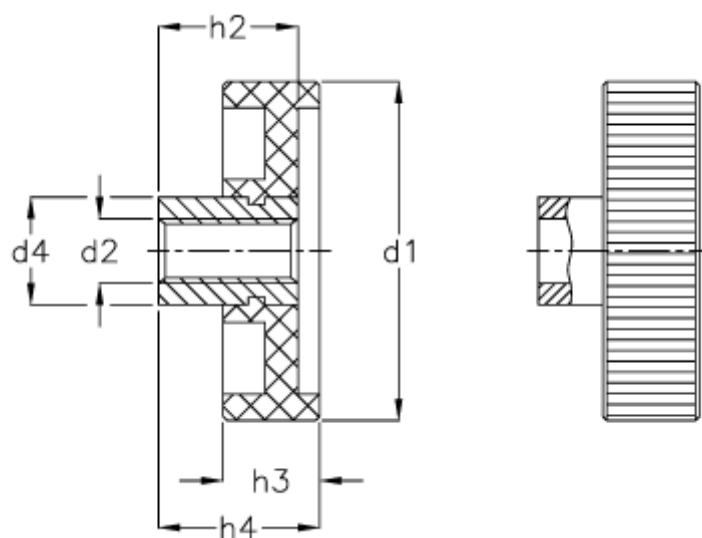

Varenummer: 20226KU63M10
Beskrivelse: E+G Håndhjul
GN 226-KU-63-M10

Mål

$d1 = 63$
 $d2 = M 10$
 $d4 = 20$
 $h1 = 30$
 $h2 = 24$
 $h3 = 18$